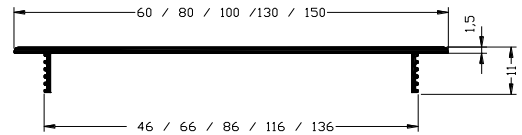

Lüftungen Quadratlochung 14 x 15,5 mm

Breite 60 mm