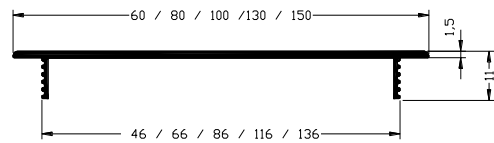

Lüftungen Quadratlochung 14 x 15,5 mm

Breite 130mm