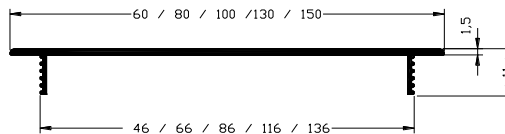

Lüftungen Längslochung 7 x 40 mm

Breite 80 mm