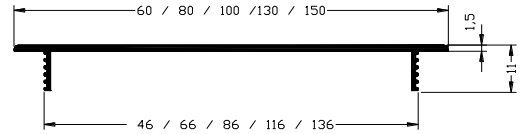

Lüftungen Längslochung 7 x 40 mm

Breite 60 mm