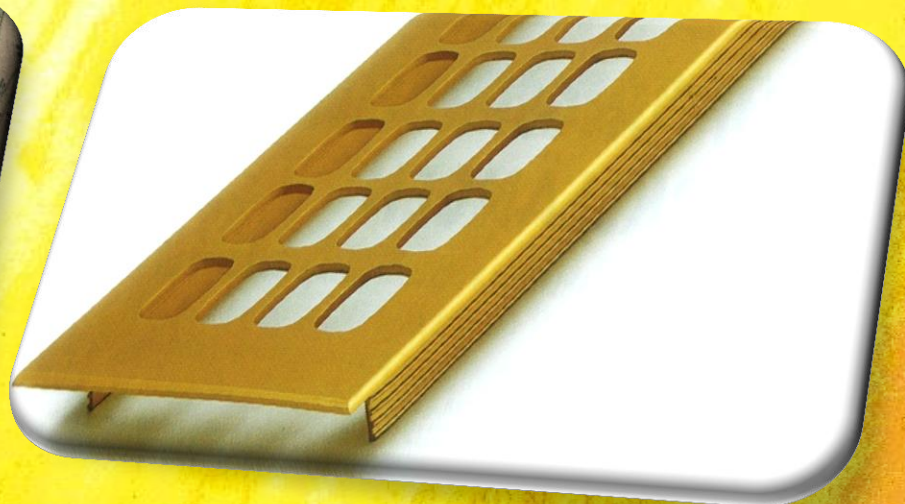

Lüftungszierprofile aus Aluminium und Edelstahl

Bruttopreise, gültig ab 01.03.2012