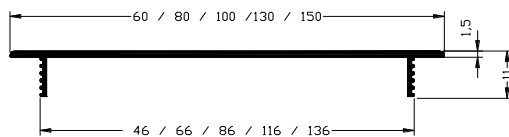

Lüftungen Längslochung 7 x 40 mm

Breite 100 mm