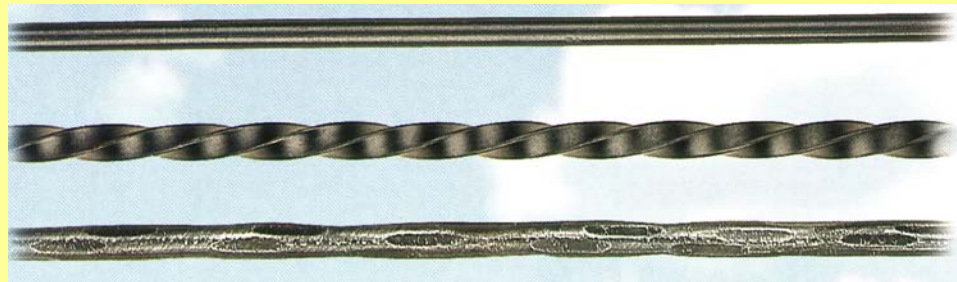

Modell A
glatt

Modell B
gedreht

Modell C
geschmiedet

26.22.6000	Kunststoff Ring glatt mit Flatenhaken IDM ca. 27 mm	VE 100 Stk.	14,47 € 1 Pkg.
26.22.6008	Kunststoff Ring glatt mit Flatenhaken IDM ca. 27 mm	10 Stk. SB	2,56 € 1 Stk.
26.22.5300	Kunststoff Ring gedreht mit Klammer IDM ca. 25 mm	VE 100 Stk.	35,39 € 1 Pkg.
26.22.5308	Kunststoff Ring gedreht mit Klammer IDM ca. 25 mm	10 Stk. SB	4,67 € 1 Stk.
26.22.5700	Kunststoff Ring gedreht mit Faltenh. IDM ca. 25 mm	VE 100 Stk.	7,79 € 1 Pkg.
26.22.5708	Kunststoff Ring gedreht mit Faltenh. IDM ca. 25 mm	10 Stk. SB	1,89 € 1 Stk.