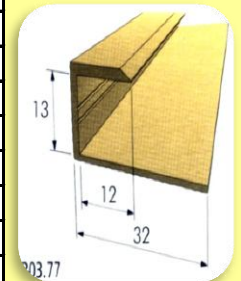

Pos.	Artikelnr.	Artikelbezeichnung	PKG	VPE.	Bruttopreis €uro	Bestell Menge	EAN	Abbildung
281	24.02.2918	PAL 303.77 13MM 90CM C0/NATUR SB - VERPACKT	PKG	20	7,62		9008656027854	
282	24.02.2928	PAL 303.77 13MM 90CM C2/SAND SB - VERPACKT	PKG	20	7,76		9008656027861	
283	24.02.2938	PAL 303.77 13MM 90CM C3/GOLD SB - VERPACKT	PKG	20	7,76		9008656027878	
284	24.02.2948	PAL 303.77 13MM 90CM C33/BRONZE SB - VERPACKT	PKG	20	7,88		9008656027885	
285	24.02.2910	PAL 303.77 13MM 90CM C0/NATUR	STK	20	7,32		9008656027892	
286	24.02.2920	PAL 303.77 13MM 90CM C2/SAND	STK	20	7,46		9008656027908	
287	24.02.2930	PAL 303.77 13MM 90CM C3/GOLD	STK	20	7,46		9008656027915	
288	24.02.2940	PAL 303.77 13MM 90CM C33/BRONZE	STK	20	7,58		9008656027922	
289	24.02.2018	PAL 303.77 13MM 100CM C0/NATUR SB - VERPACKT	PKG	20	7,98		9008656027939	
290	24.02.2028	PAL 303.77 13MM 100CM C2/SAND SB - VERPACKT	PKG	20	8,11		9008656027946	
291	24.02.2038	PAL 303.77 13MM 100CM C3/GOLD SB - VERPACKT	PKG	20	8,11		9008656027953	
292	24.02.2048	PAL 303.77 13MM 100CM C33/BRONZE SB - VERPACKT	PKG	20	8,25		9008656027960	
293	24.02.2010	PAL 303.77 13MM 100CM C0/NATUR	STK	20	7,68		9008656027977	
294	24.02.2020	PAL 303.77 13MM 100CM C2/SAND	STK	20	7,81		9008656027984	
295	24.02.2030	PAL 303.77 13MM 100CM C3/GOLD	STK	20	7,81		9008656027991	
296	24.02.2040	PAL 303.77 13MM 100CM C33/BRONZE	STK	20	7,95		9008656028004	
297	24.02.2210	PAL 303.77 13MM 200CM C0/NATUR	STK	10	12,75		9008656028011	
298	24.02.2220	PAL 303.77 13MM 200CM C2/SAND	STK	10	12,89		9008656028028	
299	24.02.2230	PAL 303.77 13MM 200CM C3/GOLD	STK	10	12,89		9008656028035	
300	24.02.2240	PAL 303.77 13MM 200CM C33/BRONZE	STK	10	13,02		9008656028042	
301	24.02.2310	PAL 303.77 13MM 270CM C0/NATUR	STK	10	15,77		9008656028059	
302	24.02.2320	PAL 303.77 13MM 270CM C2/SAND	STK	10	17,37		9008656028066	
303	24.02.2330	PAL 303.77 13MM 270CM C3/GOLD	STK	10	17,37		9008656028073	
304	24.02.2340	PAL 303.77 13MM 270CM C33/BRONZE	STK	10	18,61		9008656028080