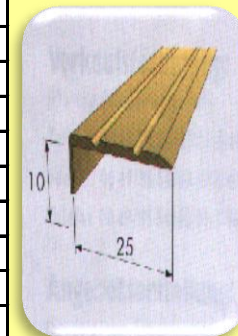

Pos.	Artikelnr.	Artikelbezeichnung	PKG	VPE.	Bruttopreis Euro	Bestell Menge	EAN	Abbildung
65	24.05.5918	TAL 303.55 90CM C0/NATUR SB-VERPACKT/Schrauben	PKG	20	6,12		9008656024099	
66	24.05.5928	TAL 303.55 90CM C2/SAND SB-VERPACKT/Schrauben	PKG	20	6,24		9008656024105	
67	24.05.5938	TAL 303.55 90CM C3/GOLD SB-VERPACKT/Schrauben	PKG	20	6,24		9008656024112	
68	24.05.5948	TAL 303.55 90CM C33/BRONZE SB-VERPACKT/Schrauben	PKG	20	6,35		9008656024129	
69	24.05.5910	TAL 303.55 90CM C0/NATUR	STK	20	5,43		9008656024136	
70	24.05.5920	TAL 303.55 90CM C2/SAND	STK	20	5,53		9008656024143	
71	24.05.5930	TAL 303.55 90CM C3/GOLD	STK	20	5,53		9008656024150	
72	24.05.5940	TAL 303.55 90CM C33/BRONZE	STK	20	5,64		9008656024167	
73	24.05.5018	TAL 303.55 100CM C0/NATUR SB-VERPACKT/Schrauben	PKG	20	6,28		9008656024174	
74	24.05.5028	TAL 303.55 100CM C2/SAND SB-VERPACKT/Schrauben	PKG	20	6,40		9008656024181	
75	24.05.5038	TAL 303.55 100CM C3/GOLD SB-VERPACKT/Schrauben	PKG	20	6,40		9008656024198	
76	24.05.5048	TAL 303.55 100CM C33/BRONZE SB-VERPACKT/Schrauben	PKG	20	6,50		9008656024204	
77	24.05.5010	TAL 303.55 100CM C0/NATUR	STK.	20	5,57		9008656024211	
78	24.05.5020	TAL 303.55 100CM C2/SAND	STK.	20	5,69		9008656024228	
79	24.05.5030	TAL 303.55 100CM C3/GOLD	STK.	20	5,69		9008656024235	
80	24.05.5040	TAL 303.55 100CM C33/BRONZE	STK.	20	5,80		9008656024242	
81	24.05.5318	TAL 303.55 135CM C0/NATUR SB-VERPACKT/Schrauben	PKG	20	9,38		9008656024259	
82	24.05.5328	TAL 303.55 135CM C2/SAND SB-VERPACKT/Schrauben	PKG	20	9,50		9008656024266	
83	24.05.5338	TAL 303.55 135CM C3/GOLD SB-VERPACKT/Schrauben	PKG	20	9,50		9008656024273	
84	24.05.5348	TAL 303.55 135CM C33/BRONZE SB-VERPACKT/Schrauben	PKG	20	9,63		9008656024280	
85	24.05.5310	TAL 303.55 135CM C0/NATUR	STK.	20	8,16		9008656024297	
86	24.05.5320	TAL 303.55 135CM C2/SAND	STK.	20	8,29		9008656024303	
87	24.05.5330	TAL 303.55 135CM C3/GOLD	STK.	20	8,29		9008656024310	
88	24.05.5340	TAL 303.55 135CM C33/BRONZE	STK.	20	8,40		9008656024327	
89	24.05.5110	TAL 303.55 200CM C0/NATUR	STK.	10	10,56		9008656024334	
90	24.05.5120	TAL 303.55 200CM C2/SAND	STK.	10	10,70		9008656024341	
91	24.05.5130	TAL 303.55 200CM C3/GOLD	STK.	10	10,70		9008656024358	
92	24.05.5140	TAL 303.55 200CM C33/BRONZE	STK.	10	10,83		9008656024365	
93	24.05.5210	TAL 303.55 270CM C0/NATUR	STK.	10	12,50		9008656024372	
94	24.05.5220	TAL 303.55 270CM C2/SAND	STK.	10	14,09		9008656024389	
95	24.05.5230	TAL 303.55 270CM C3/GOLD	STK.	10	14,09		9008656024396	
96	24.05.5240	TAL 303.55 270CM C33/BRONZE	STK.	10	15,33		9008656024402