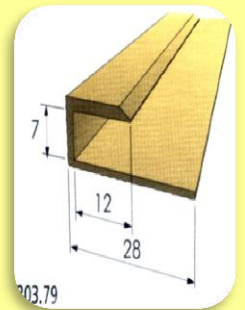

Pos.	Artikelnr.	Artikelbezeichnung	PKG	VPE.	Bruttopreis Euro	Bestell Menge	EAN	Abbildung
209	24.02.6918	PAL 303.79 7MM 90CM C0/NATUR SB - VERPACKT	PKG	20	6,73		9008656027137	
210	24.02.6928	PAL 303.79 7MM 90CM C2/SAND SB - VERPACKT	PKG	20	6,84		9008656027144	
211	24.02.6938	PAL 303.79 7MM 90CM C3/GOLD SB - VERPACKT	PKG	20	6,84		9008656027151	
212	24.02.6948	PAL 303.79 7MM 90CM C33/BRONZE SB - VERPACKT	PKG	20	6,99		9008656027168	
213	24.02.6910	PAL 303.79 7MM 90CM C0/NATUR	STK	20	6,43		9008656027175	
214	24.02.6920	PAL 303.79 7MM 90CM C2/SAND	STK	20	6,54		9008656027182	
215	24.02.6930	PAL 303.79 7MM 90CM C3/GOLD	STK	20	6,54		9008656027199	
216	24.02.6940	PAL 303.79 7MM 90CM C33/BRONZE	STK	20	6,69		9008656027205	
217	24.02.6018	PAL 303.79 7MM 100CM C0/NATUR SB - VERPACKT	PKG	20	7,08		9008656027212	
218	24.02.6028	PAL 303.79 7MM 100CM C2/SAND SB - VERPACKT	PKG	20	7,20		9008656027229	
219	24.02.6038	PAL 303.79 7MM 100CM C3/GOLD SB - VERPACKT	PKG	20	7,20		9008656027236	
220	24.02.6048	PAL 303.79 7MM 100CM C33/BRONZE SB - VERPACKT	PKG	20	7,35		9008656027243	
221	24.02.6010	PAL 303.79 7MM 100CM C0/NATUR	STK	20	6,78		9008656027250	
222	24.02.6020	PAL 303.79 7MM 100CM C2/SAND	STK	20	6,90		9008656027267	
223	24.02.6030	PAL 303.79 7MM 100CM C3/GOLD	STK	20	6,90		9008656027274	
224	24.02.6040	PAL 303.79 7MM 100CM C33/BRONZE	STK	20	7,05		9008656027281	
225	24.02.6210	PAL 303.79 7MM 200CM C0/NATUR	STK	10	10,95		9008656027298	
226	24.02.6220	PAL 303.79 7MM 200CM C2/SAND	STK	10	11,08		9008656027304	
227	24.02.6230	PAL 303.79 7MM 200CM C3/GOLD	STK	10	11,08		9008656027311	
228	24.02.6240	PAL 303.79 7MM 200CM C33/BRONZE	STK	10	11,22		9008656027328	
229	24.02.6310	PAL 303.79 7MM 270CM C0/NATUR	STK	10	13,41		9008656027335	
230	24.02.6320	PAL 303.79 7MM 270CM C2/SAND	STK	10	15,03		9008656027342	
231	24.02.6330	PAL 303.79 7MM 270CM C3/GOLD	STK	10	15,03		9008656027359	
232	24.02.6340	PAL 303.79 7MM 270CM C33/BRONZE	STK	10	16,26		9008656027366