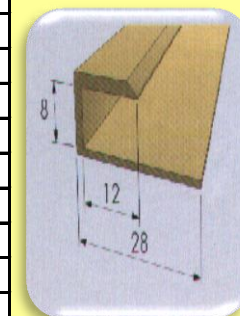

Pos.	Artikelnr.	Artikelbezeichnung	PKG	VPE.	Bruttopreis Euro	Bestell Menge	EAN	Abbildung
233	24.02.9918	PAL 303.85 8MM 90CM C0/NATUR SB - VERPACKT	PKG	20	6,73		9008656027373	
234	24.02.9928	PAL 303.85 8MM 90CM C2/SAND SB - VERPACKT	PKG	20	6,84		9008656027380	
235	24.02.9938	PAL 303.85 8MM 90CM C3/GOLD SB - VERPACKT	PKG	20	6,84		9008656027397	
236	24.02.9948	PAL 303.85 8MM 90CM C33/BRONZE SB - VERPACKT	PKG	20	6,99		9008656027403	
237	24.02.9910	PAL 303.85 8MM 90CM C0/NATUR	STK	20	6,43		9008656027410	
238	24.02.9920	PAL 303.85 8MM 90CM C2/SAND	STK	20	6,54		9008656027427	
239	24.02.9930	PAL 303.85 8MM 90CM C3/GOLD	STK	20	6,54		9008656027434	
240	24.02.9940	PAL 303.85 8MM 90CM C33/BRONZE	STK	20	6,69		9008656027441	
241	24.02.9018	PAL 303.85 8MM 100CM C0/NATUR SB - VERPACKT	PKG	20	7,08		9008656027458	
242	24.02.9028	PAL 303.85 8MM 100CM C2/SAND SB - VERPACKT	PKG	20	7,20		9008656027465	
243	24.02.9038	PAL 303.85 8MM 100CM C3/GOLD SB - VERPACKT	PKG	20	7,20		9008656027472	
244	24.02.9048	PAL 303.85 8MM 100CM C33/BRONZE SB - VERPACKT	PKG	20	7,35		9008656027489	
245	24.02.9010	PAL 303.85 8MM 100CM C0/NATUR	STK	20	6,78		9008656027496	
246	24.02.9020	PAL 303.85 8MM 100CM C2/SAND	STK	20	6,90		9008656027502	
247	24.02.9030	PAL 303.85 8MM 100CM C3/GOLD	STK	20	6,90		9008656027519	
248	24.02.9040	PAL 303.85 8MM 100CM C33/BRONZE	STK	20	7,05		9008656027526	
249	24.02.9210	PAL 303.85 8MM 200CM C0/NATUR	STK	10	10,95		9008656027533	
250	24.02.9220	PAL 303.85 8MM 200CM C2/SAND	STK	10	11,08		9008656027540	
251	24.02.9230	PAL 303.85 8MM 200CM C3/GOLD	STK	10	11,08		9008656027557	
252	24.02.9240	PAL 303.85 8MM 200CM C33/BRONZE	STK	10	11,22		9008656027564	
253	24.02.9310	PAL 303.85 8MM 270CM C0/NATUR	STK	10	13,41		9008656027571	
254	24.02.9320	PAL 303.85 8MM 270CM C2/SAND	STK	10	15,03		9008656027588	
255	24.02.9330	PAL 303.85 8MM 270CM C3/GOLD	STK	10	15,03		9008656027595	
256	24.02.9340	PAL 303.85 8MM 270CM C33/BRONZE	STK	10	16,26		9008656027601