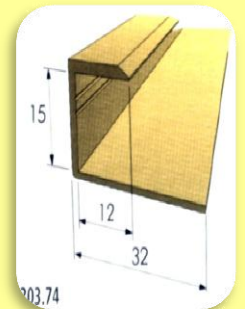

Pos.	Artikelnr.	Artikelbezeichnung	PKG	VPE.	Bruttopreis €uro	Bestell Menge	EAN	Abbildung
305	24.02.1918	PAL 303.74 15MM 90CM C0/NATUR SB - VERPACKT	PKG	20	7,80		9008656028097	
306	24.02.1928	PAL 303.74 15MM 90CM C2/SAND SB - VERPACKT	PKG	20	7,92		9008656028103	
307	24.02.1938	PAL 303.74 15MM 90CM C3/GOLD SB - VERPACKT	PKG	20	7,92		9008656028110	
308	24.02.1948	PAL 303.74 15MM 90CM C33/BRONZE SB - VERPACKT	PKG	20	8,07		9008656028110	
309	24.02.1910	PAL 303.74 15MM 90CM C0/NATUR	STK	20	7,50		9008656028134	
310	24.02.1920	PAL 303.74 15MM 90CM C2/SAND	STK	20	7,62		9008656028141	
311	24.02.1930	PAL 303.74 15MM 90CM C3/GOLD	STK	20	7,62		9008656028158	
312	24.02.1940	PAL 303.74 15MM 90CM C33/BRONZE	STK	20	7,77		9008656028165	
313	24.02.1018	PAL 303.74 15MM 100CM C0/NATUR SB - VERPACKT	PKG	20	8,16		9008656028172	
314	24.02.1028	PAL 303.74 15MM 100CM C2/SAND SB - VERPACKT	PKG	20	8,29		9008656028189	
315	24.02.1038	PAL 303.74 15MM 100CM C3/GOLD SB - VERPACKT	PKG	20	8,29		9008656028196	
316	24.02.1048	PAL 303.74 15MM 100CM C33/BRONZE SB - VERPACKT	PKG	20	8,43		9008656028202	
317	24.02.1010	PAL 303.74 15MM 100CM C0/NATUR	STK	20	7,86		9008656028219	
318	24.02.1020	PAL 303.74 15MM 100CM C2/SAND	STK	20	7,99		9008656028226	
319	24.02.1030	PAL 303.74 15MM 100CM C3/GOLD	STK	20	7,99		9008656028233	
320	24.02.1040	PAL 303.74 15MM 100CM C33/BRONZE	STK	20	8,13		9008656028240	
321	24.02.1210	PAL 303.74 15MM 200CM C0/NATUR	STK	10	13,11		9008656028257	
322	24.02.1220	PAL 303.74 15MM 200CM C2/SAND	STK	10	13,25		9008656028264	
323	24.02.1230	PAL 303.74 15MM 200CM C3/GOLD	STK	10	13,25		9008656028271	
324	24.02.1240	PAL 303.74 15MM 200CM C33/BRONZE	STK	10	13,38		9008656028288	
325	24.02.1310	PAL 303.74 15MM 270CM C0/NATUR	STK	10	16,30		9008656028295	
326	24.02.1320	PAL 303.74 15MM 270CM C2/SAND	STK	10	17,92		9008656028301	
327	24.02.1330	PAL 303.74 15MM 270CM C3/GOLD	STK	10	17,92		9008656028318	
328	24.02.1340	PAL 303.74 15MM 270CM C33/BRONZE	STK	10	19,15		9008656028325