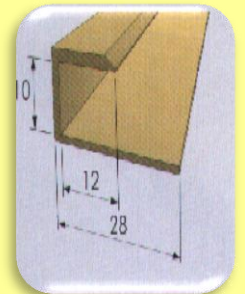

Pos.	Artikelnr.	Artikelbezeichnung	PKG	VPE.	Bruttopreis €uro	Bestell Menge	EAN	Abbildung
257	24.02.5918	PAL 303.78 10MM 90CM C0/NATUR SB - VERPACKT	PKG	20	6,90		9008656027618	
258	24.02.5928	PAL 303.78 10MM 90CM C2/SAND SB - VERPACKT	PKG	20	7,03		9008656027625	
259	24.02.5938	PAL 303.78 10MM 90CM C3/GOLD SB - VERPACKT	PKG	20	7,03		9008656027632	
260	24.02.5948	PAL 303.78 10MM 90CM C33/BRONZE SB - VERPACKT	PKG	20	7,16		9008656027649	
261	24.02.5910	PAL 303.78 10MM 90CM C0/NATUR	STK	20	6,60		9008656027656	
262	24.02.5920	PAL 303.78 10MM 90CM C2/SAND	STK	20	6,73		9008656027663	
263	24.02.5930	PAL 303.78 10MM 90CM C3/GOLD	STK	20	6,73		9008656027670	
264	24.02.5940	PAL 303.78 10MM 90CM C33/BRONZE	STK	20	6,86		9008656027687	
265	24.02.5018	PAL 303.78 10MM 100CM C0/NATUR SB - VERPACKT	PKG	20	7,26		9008656027694	
266	24.02.5028	PAL 303.78 10MM 100CM C2/SAND SB - VERPACKT	PKG	20	7,39		9008656027700	
267	24.02.5038	PAL 303.78 10MM 100CM C3/GOLD SB - VERPACKT	PKG	20	7,39		9008656027717	
268	24.02.5048	PAL 303.78 10MM 100CM C33/BRONZE SB - VERPACKT	PKG	20	7,53		9008656027724	
269	24.02.5010	PAL 303.78 10MM 100CM C0/NATUR	STK	20	6,96		9008656027731	
270	24.02.5020	PAL 303.78 10MM 100CM C2/SAND	STK	20	7,09		9008656027748	
271	24.02.5030	PAL 303.78 10MM 100CM C3/GOLD	STK	20	7,09		9008656027755	
272	24.02.5040	PAL 303.78 10MM 100CM C33/BRONZE	STK	20	7,23		9008656027762	
273	24.02.5210	PAL 303.78 10MM 200CM C0/NATUR	STK	10	11,31		9008656027779	
274	24.02.5220	PAL 303.78 10MM 200CM C2/SAND	STK	10	11,45		9008656027786	
275	24.02.5230	PAL 303.78 10MM 200CM C3/GOLD	STK	10	11,45		9008656027793	
276	24.02.5240	PAL 303.78 10MM 200CM C33/BRONZE	STK	10	11,57		9008656027809	
277	24.02.5310	PAL 303.78 10MM 270CM C0/NATUR	STK	10	13,78		9008656027816	
278	24.02.5320	PAL 303.78 10MM 270CM C2/SAND	STK	10	15,39		9008656027823	
279	24.02.5330	PAL 303.78 10MM 270CM C3/GOLD	STK	10	15,39		9008656027830	
280	24.02.5340	PAL 303.78 10MM 270CM C33/BRONZE	STK	10	16,61		9008656027847