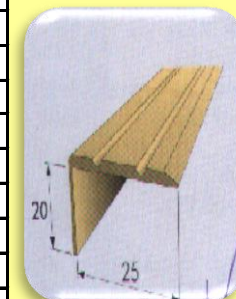

Pos.	Artikelnr.	Artikelbezeichnung	PKG	VPE.	Bruttopreis Euro	Bestell Menge	EAN	Abbildung
129	24.05.6918	TAL 303.56 90CM C0/NATUR SB-VERPACKT/Schrauben	PKG	20	6,28		9008656024730	
130	24.05.6928	TAL 303.56 90CM C2/SAND SB-VERPACKT/Schrauben	PKG	20	6,40		9008656024747	
131	24.05.6938	TAL 303.56 90CM C3/GOLD SB-VERPACKT/Schrauben	PKG	20	6,40		9008656024754	
132	24.05.6948	TAL 303.56 90CM C33/BRONZE SB-VERPACKT/Schrauben	PKG	20	6,50		9008656024761	
133	24.05.6910	TAL 303.56 90CM C0/NATUR	STK	20	5,57		9008656024778	
134	24.05.6920	TAL 303.56 90CM C2/SAND	STK	20	5,69		9008656024785	
135	24.05.6930	TAL 303.56 90CM C3/GOLD	STK	20	5,69		9008656024792	
136	24.05.6940	TAL 303.56 90CM C33/BRONZE	STK	20	5,80		9008656024808	
137	24.05.6018	TAL 303.56 100CM C0/NATUR SB-VERPACKT/Schrauben	PKG	20	6,57		9008656024815	
138	24.05.6028	TAL 303.56 100CM C2/SAND SB-VERPACKT/Schrauben	PKG	20	6,70		9008656024822	
139	24.05.6038	TAL 303.56 100CM C3/GOLD SB-VERPACKT/Schrauben	PKG	20	6,70		9008656024839	
140	24.05.6048	TAL 303.56 100CM C33/BRONZE SB-VERPACKT/Schrauben	PKG	20	6,81		9008656024846	
141	24.05.6010	TAL 303.56 100CM C0/NATUR	STK.	20	5,87		9008656024853	
142	24.05.6020	TAL 303.56 100CM C2/SAND	STK.	20	6,00		9008656024860	
143	24.05.6030	TAL 303.56 100CM C3/GOLD	STK.	20	6,00		9008656024877	
144	24.05.6040	TAL 303.56 100CM C33/BRONZE	STK.	20	6,09		9008656024884	
145	24.05.6318	TAL 303.56 135CM C0/NATUR SB-VERPACKT/Schrauben	PKG	20	9,89		9008656024891	
146	24.05.6328	TAL 303.56 135CM C2/SAND SB-VERPACKT/Schrauben	PKG	20	10,03		9008656024907	
147	24.05.6338	TAL 303.56 135CM C3/GOLD SB-VERPACKT/Schrauben	PKG	20	10,03		9008656024914	
148	24.05.6348	TAL 303.56 135CM C33/BRONZE SB-VERPACKT/Schrauben	PKG	20	10,14		9008656024921	
149	24.05.6310	TAL 303.56 135CM C0/NATUR	STK.	20	8,69		9008656024938	
150	24.05.6320	TAL 303.56 135CM C2/SAND	STK.	20	8,80		9008656024945	
151	24.05.6330	TAL 303.56 135CM C3/GOLD	STK.	20	8,80		9008656024952	
152	24.05.6340	TAL 303.56 135CM C33/BRONZE	STK.	20	8,94		9008656024969	
153	24.05.6110	TAL 303.56 200CM C0/NATUR	STK.	10	11,29		9008656024976	
154	24.05.6120	TAL 303.56 200CM C2/SAND	STK.	10	11,42		9008656024983	
155	24.05.6130	TAL 303.56 200CM C3/GOLD	STK.	10	11,42		9008656024990	
156	24.05.6140	TAL 303.56 200CM C33/BRONZE	STK.	10	11,55		9008656025003	
157	24.05.6210	TAL 303.56 270CM C0/NATUR	STK.	10	13,39		9008656025010	
158	24.05.6220	TAL 303.56 270CM C2/SAND	STK.	10	15,01		9008656025027	
159	24.05.6230	TAL 303.56 270CM C3/GOLD	STK.	10	15,01		9008656025034	
160	24.05.6240	TAL 303.56 270CM C33/BRONZE	STK.	10	16,24		9008656025041